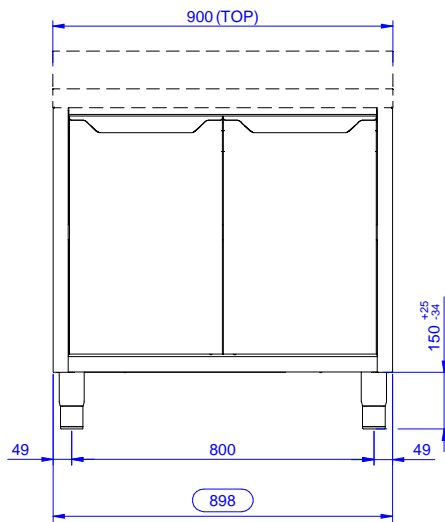

Rakenne

- Vahvistettu sivu- ja takapaneeli 304 AISI ruostumatonta terästä
- 200mm korkeat ja 54mm halkaisijaltaan olevat jalat 304 AISI ruostumatonta terästä. Voidaan säätää -50/+30mm
- Teräksinen sisärunko takaa erityisen vahvuuden
- Varustettu välihyllällä joka voidaan asettaa kolmeen eri korkeuteen
- Tukevat äänieristetyt saranalliset ovet
- Äänivaimennetut saranoidut ovet ja 304 AISI ruostumatonta terästä olevat saranat
- Ilman kantta yhteinäisiin asennuksiin

Lisävarusteet

- Etupotkulista PNC 133205
- Sivupotkulista 700mm PNC 133206

HYVÄKSYNTÄ: _____

Electrolux
PROFESSIONAL

Kaappi kahdella saranoidulla ovella, ilman työtasoa, 900mm

Edestä

Sivulta

Päältä

Avaintieto

| | |
|---------------------------|----------------------|
| Kaapin leveys: | |
| 133176 (RAU9002HD) | 845 mm |
| Kaapin syvyys: | 645 mm |
| Kaapin korkeus: | 610 mm |
| Ulkomitat, leveys: | 889 mm |
| Ulkomitat, syvyys: | 700 mm |
| Ulkomitat, korkeus: | 883 mm |
| Ovien lukumäärä ja tyyppi | Itsestään sulkeutuva |
| Nettopaino: | 38 kg |

Kaappi kahdella saranoidulla ovella, ilman työtasoa, 900mm

Yritys varaa oikeuden muuttaa tuotetietoja ilman erillistä ilmoitusta.
Informaatio oikea tulostusajankohtana

2026.07.08