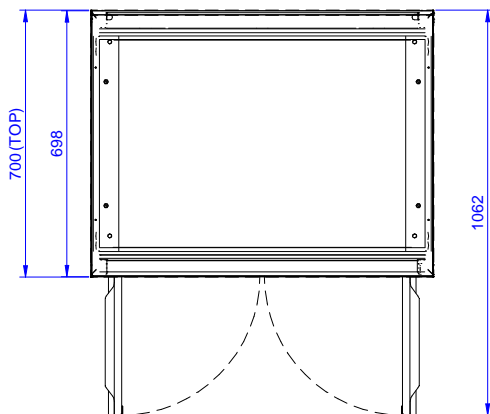

Rakenne

- Vahvistettu sivu- ja takapaneeli 304 AISI ruostumatonta terästä
- 200mm korkeat ja 54mm halkaisijaltaan olevat jalat 304 AISI ruostumatonta terästä. Voidaan säätää -50/+30mm
- Teräksinen sisärunko takaa erityisen vahvuuden
- Varustettu välihyllällä joka voidaan asettaa kolmeen eri korkeuteen
- Tukevat äänieristetyt saranalliset ovet
- Äänivaimennetut saranoidut ovet ja 304 AISI ruostumatonta terästä olevat saranat
- Ilman kantta yhteinäisiin asennuksiin

Lisävarusteet

- Etupotkulista PNC 133205
- Sivupotkulista 700mm PNC 133206

HYVÄKSYNTÄ: _____

Electrolux
PROFESSIONAL

Kaappi kahdella saranoidulla ovella, ilman työtasoa, 900mm

Edestä

Sivulta

Päältä

Avaintieto

| | |
|---------------------------|----------------------|
| Kaapin leveys: | |
| 133176 (RAU9002HD) | 845 mm |
| Kaapin syvyys: | 645 mm |
| Kaapin korkeus: | 610 mm |
| Ulkomitat, leveys: | 889 mm |
| Ulkomitat, syvyys: | 700 mm |
| Ulkomitat, korkeus: | 883 mm |
| Ovien lukumäärä ja tyyppi | Itsestään sulkeutuva |
| Nettopaino: | 38 kg |

Kaappi kahdella saranoidulla ovella, ilman työtasoa, 900mm

Yritys varaa oikeuden muuttaa tuotetietoja ilman erillistä ilmoitusta.
Informaatio oikea tulostusajankohtana

2026.07.08