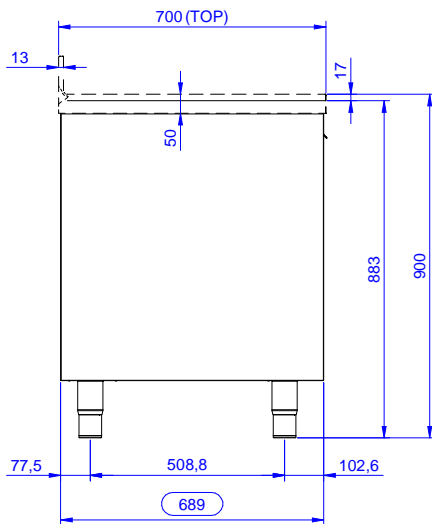

Electrolux
PROFESSIONAL

Kaappi kahdella saranoidulla ovella, ilman työtasoa, 900mm

Sivulta

Avaintieto

Kaapin leveys:	
133176 (RAU9002HD)	845 mm
Kaapin syvyys:	645 mm
Kaapin korkeus:	610 mm
Ulkomitat, leveys:	889 mm
Ulkomitat, syvyys:	700 mm
Ulkomitat, korkeus:	883 mm
Ovien lukumäärä ja tyyppi	Itsestään sulkeutuva
Nettopaino:	38 kg

Kaappi kahdella saranoidulla ovella, ilman työtasoa, 900mm

Yritys varaa oikeuden muuttaa tuotetietoja ilman erillistä ilmoitusta.
Informaatio oikea tulostusajankohtana

2026.07.08